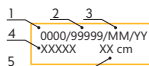

SINGING ROCK